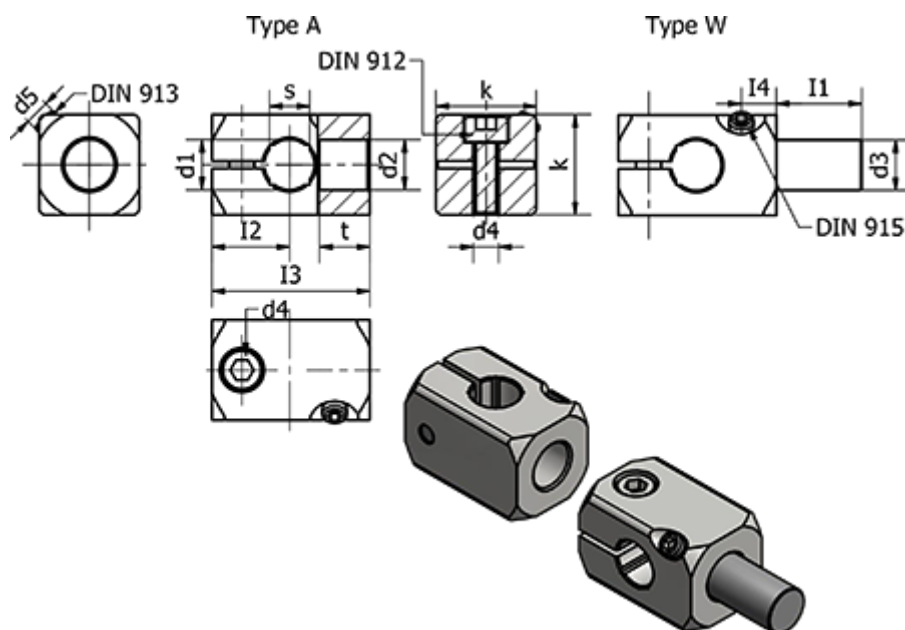

Varenummer: 20476B1010WELS  
 Beskrivelse: E+G Rørholder - GN 476-B10-10-W-ELS

## Mål

d1	= 10	l3	= 31.5
d2	=	l4	= 7
d3	= 10	k	= 20
d4	= M5	s	= 8
d5	= M5	t	= 10
Fastspændings kit for d4 = GN 511-M5-20		Vægt (g) = 150	
l1	= 17		
l2	= 15.5		